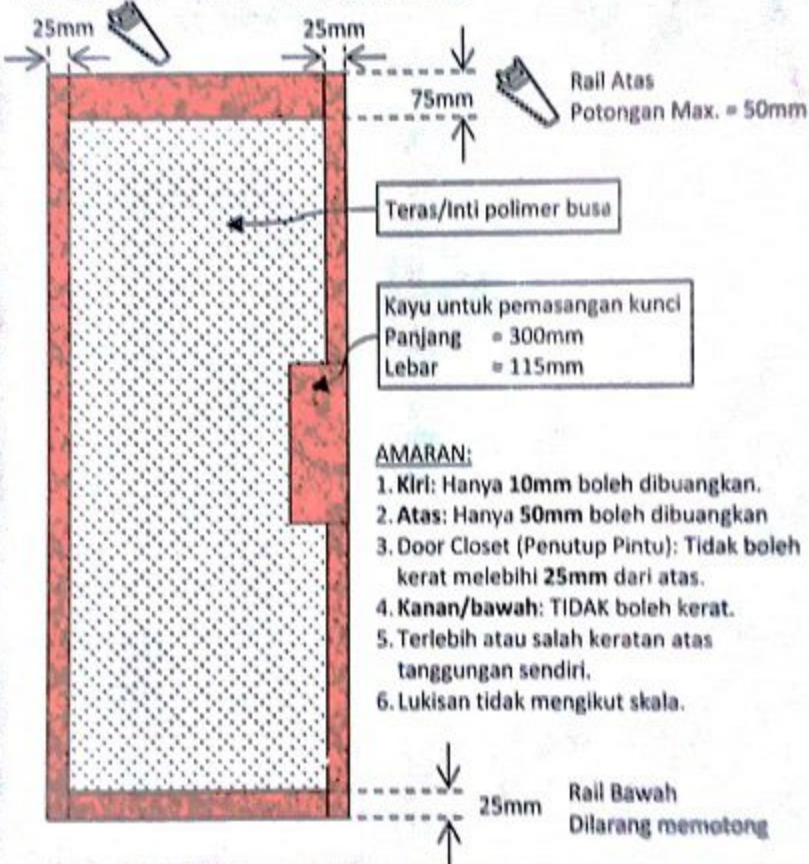

FLUSH DOOR PANEL

Stile Kiri
Potongan Max. = 10mm

Stile Kanan
Dilarang memotong

AMARAN:

1. Kiri: Hanya 10mm boleh dibuangkan.
2. Atas: Hanya 50mm boleh dibuangkan
3. Door Closet (Penutup Pintu): Tidak boleh kerat melebihi 25mm dari atas.
4. Kanan/bawah: TIDAK boleh kerat.
5. Terlebih atau salah keratan atas tanggungan sendiri.
6. Lukisan tidak mengikut skala.